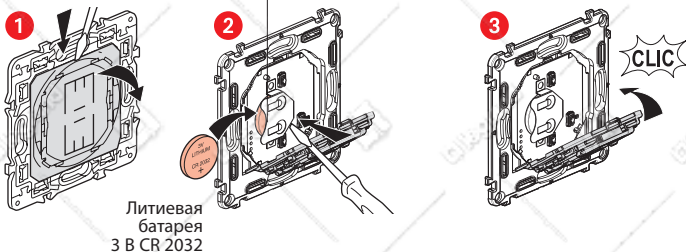

Монтаж умного беспроводного сценарного выключателя «День/Ночь»

Чтобы добавить умный беспроводной сценарный выключатель «День/Ночь», следуйте указаниям:

- руководства пользователя вашего стартового пакета
- приложения **Legrand Home + Control** (раздел **Настройки/Добавить устройство**)
- или см. руководство пользователя на сайте **legrand.ru**

Замена батареи

УПРОЩЕННАЯ ДЕКЛАРАЦИЯ СООТВ. НОРМАМ ЕС

Нижеподписавшийся

Legrand

заявляет, что радио- электрооборудование, упомянутое в этих документах, соответствует директиве 2014/53/EU. Полный текст декларации соответствия нормам ЕС доступен на следующем сайте:

www.legrandoc.com